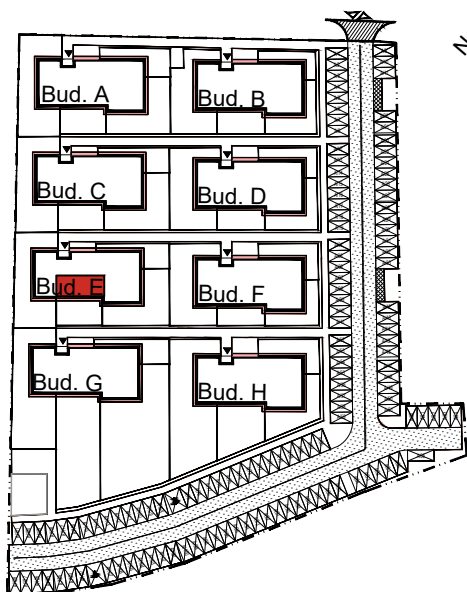

APARTAMENTY MOJE SIECHNICE I, ul. Zielona, Siechnice

MIESZKANIE	M 7	POWIERZCHNIA UŻYTKOWA	44,78 m ²
KONDYGNACJA	PARTER	ILOŚĆ POKOI	3

cena: 339.000 zł

MIESZKANIE M7

ZESTAWIENIE POWIERZCHNI POMIESZCZEŃ		
NR	POMIESZCZENIE	POW(m ²)
M7.01	PRZEDPOKÓJ	6.85
M7.02	ŁAZIENKA	3.42
M7.03	SYPIALNIA	8.53
M7.04	SYPIALNIA	7.63
M7.05	P. DZIENNY Z ANEKSEM	18.35
RAZEM POW. UŻYTKOWA		44.78
BALKON		