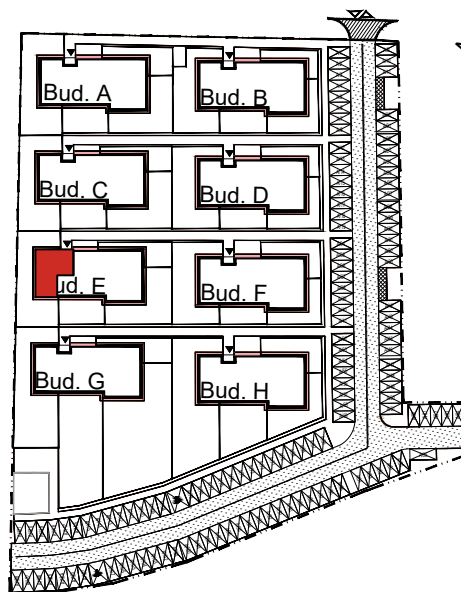

**APARTAMENTY MOJE SIECHNICE I, ul. Zielona, Siechnice**

MIESZKANIE	M8	POWIERZCHNIA UŻYTKOWA	57,80 m <sup>2</sup>
KONDYGNACJA	I PIĘTRO	ILOŚĆ POKOI	4

**cena: 430.000 zł**

**MIESZKANIE M8**

ZESTAWIENIE POWIERZCHNI POMIESZCZEŃ		
NR	POMIESZCZENIE	POW(m <sup>2</sup> )
M8.01	PRZEDPOKÓJ	11.25
M8.02	P. DZIENNY Z ANEKSEM	22.46
M8.03	ŁAZIENKA	3.06
M8.04	SYPIALNIA	7.05
M8.05	SYPIALNIA	6.99
M8.06	SYPIALNIA	6.99
RAZEM POW. UŻYTKOWA		57.80
BALKON		