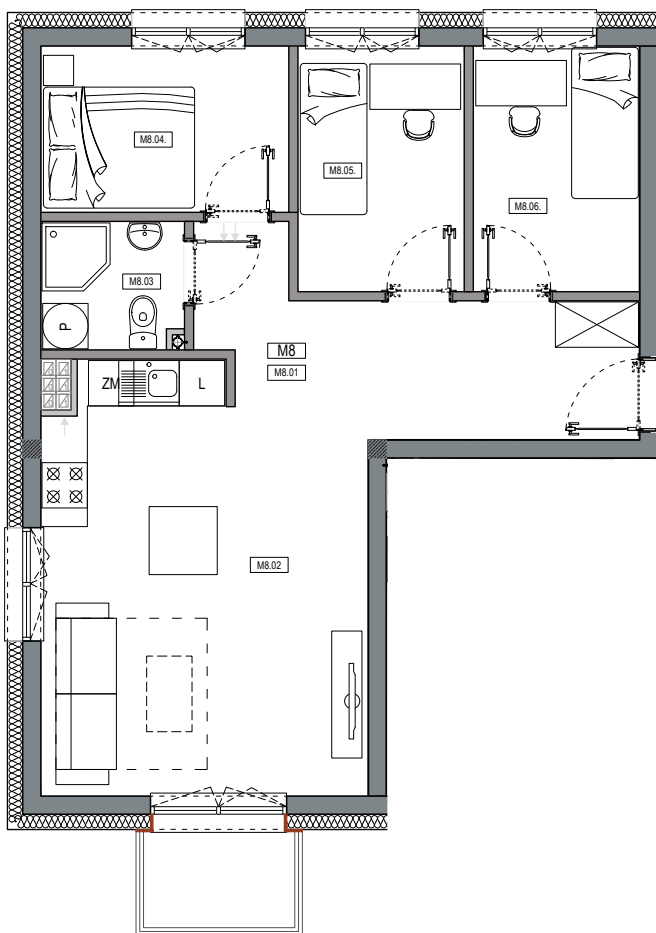

**APARTAMENTY MOJE SIECHNICE I, ul. Zielona, Siechnice**

MIESZKANIE	M8	POWIERZCHNIA UŻYTKOWA	57,80 m <sup>2</sup>
KONDYGNACJA	I PIĘTRO	ILOŚĆ POKOI	4

**cena: 430.000 zł**

**MIESZKANIE M8**

ZESTAWIENIE POWIERZCHNI POMIESZCZEŃ		
NR	POMIESZCZENIE	POW(m <sup>2</sup> )
M8.01	PRZEDPOKÓJ	11.25
M8.02	P. DZIENNY Z ANEKSEM	22.46
M8.03	ŁAZIENKA	3.06
M8.04	SYPIALNIA	7.05
M8.05	SYPIALNIA	6.99
M8.06	SYPIALNIA	6.99
RAZEM POW. UŻYTKOWA		57.80
BALKON		