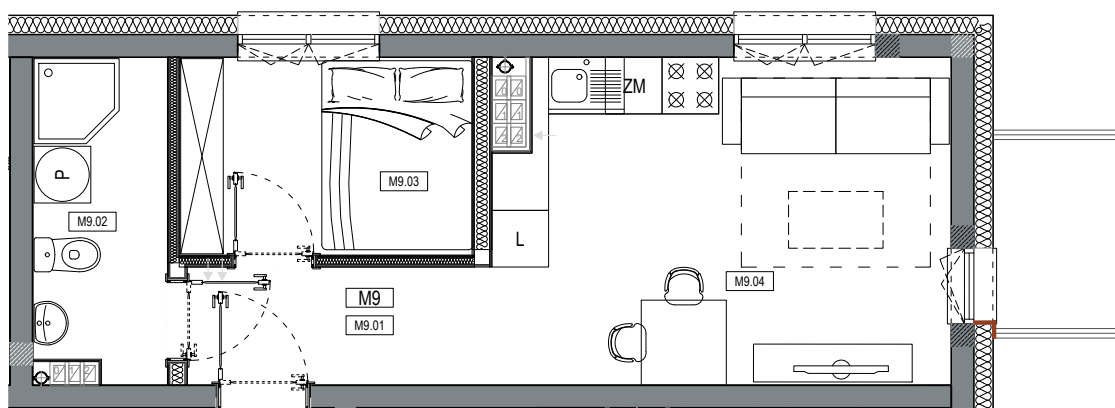

**APARTAMENTY MOJE SIECHNICE I, ul. Zielona, Siechnice**

MIESZKANIE	M 9	POWIERZCHNIA UŻYTKOWA	30,56 m <sup>2</sup>
KONDYGNACJA	II PIĘTRO	ILOŚĆ POKOI	2

**cena: 229.000 zł**

**MIESZKANIE M9**

ZESTAWIENIE POWIERZCHNI POMIESZCZEŃ		
NR	POMIESZCZENIE	POW(m <sup>2</sup> )
M9.01	PRZEDPOKÓJ	3.98
M9.02	ŁAZIENKA	4.67
M9.03	SYPIALNIA	6.44
M9.04	P. DZIENNY Z ANEKSEM	15.47
RAZEM POW. UŻYTKOWA		30.56
BALKON		