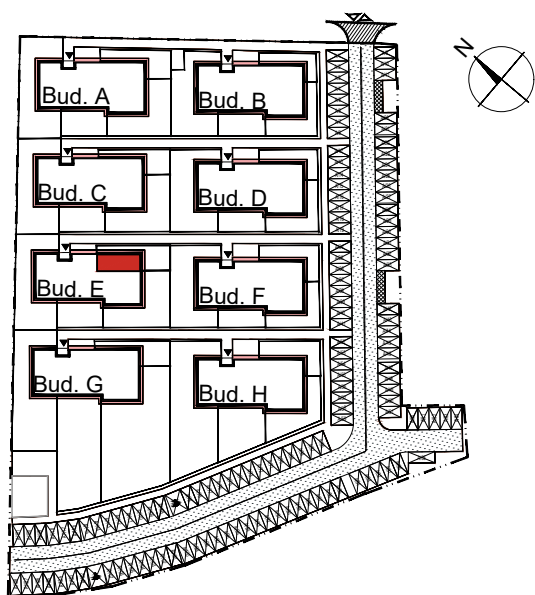

**APARTAMENTY MOJE SIECHNICE I, ul. Zielona, Siechnice**

MIESZKANIE	M 9	POWIERZCHNIA UŻYTKOWA	30,56 m <sup>2</sup>
KONDYGNACJA	II PIĘTRO	ILOŚĆ POKOI	2

**cena: 229.000 zł**

**MIESZKANIE M9**

ZESTAWIENIE POWIERZCHNI POMIESZCZEŃ		
NR	POMIESZCZENIE	POW(m <sup>2</sup> )
M9.01	PRZEDPOKÓJ	3.98
M9.02	ŁAZIENKA	4.67
M9.03	SYPIALNIA	6.44
M9.04	P. DZIENNY Z ANEKSEM	15.47
RAZEM POW. UŻYTKOWA		30.56
BALKON		