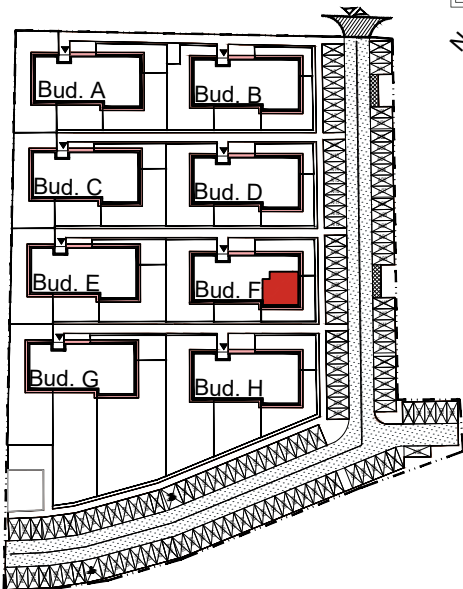

APARTAMENTY MOJE SIECHNICE I, ul. Zielona, Siechnice

MIESZKANIE	M 10	POWIERZCHNIA UŻYTKOWA	47.03 m ²
KONDYGNACJA	II PIĘTRO	IŁOŚĆ POKOI	3

cena: 348.000 zł

0 1 2 3 4 5 m

MIESZKANIE M10

ZESTAWIENIE POWIERZCHNI POMIESZCZEŃ		
NR	POMIESZCZENIE	POW(m ²)
M10.01	PRZEDPOKÓJ	6.50
M10.02	ŁAZIENKA	4.03
M10.03	P. DZIENNY Z ANEKSEM	20.13
M10.04	SYPIALNIA	8.67
M10.05	SYPIALNIA	7.70
RAZEM POW. UŻYTKOWA		47.03
BALKON		