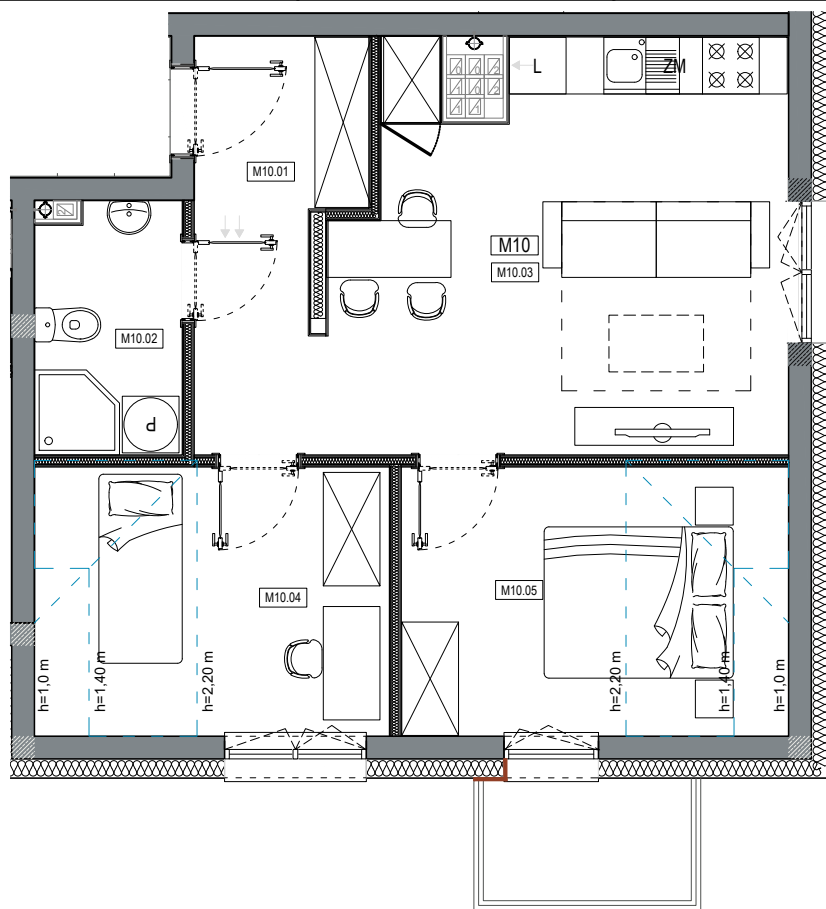

APARTAMENTY MOJE SIECHNICE I, ul. Zielona, Siechnice

MIESZKANIE	M 10	POWIERZCHNIA UŻYTKOWA	47.03 m ²
KONDYGNACJA	II PIĘTRO	IŁOŚĆ POKOI	3

cena: 348.000 zł

0 1 2 3 4 5 m

MIESZKANIE M10

ZESTAWIENIE POWIERZCHNI POMIESZCZEŃ		
NR	POMIESZCZENIE	POW(m ²)
M10.01	PRZEDPOKÓJ	6.50
M10.02	ŁAZIENKA	4.03
M10.03	P. DZIENNY Z ANEKSEM	20.13
M10.04	SYPIALNIA	8.67
M10.05	SYPIALNIA	7.70
RAZEM POW. UŻYTKOWA		47.03
BALKON		