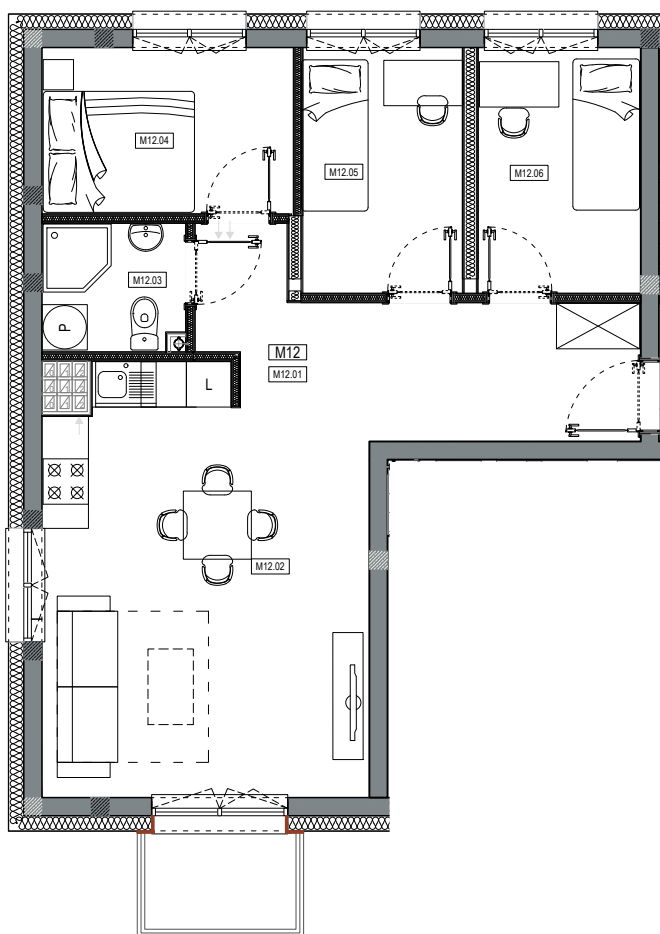

**APARTAMENTY MOJE SIECHNICE I, ul. Zielona, Siechnice**

MIESZKANIE	M 12	POWIERZCHNIA UŻYTKOWA	56,26 m <sup>2</sup>
KONDYGNACJA	II PIĘTRO	ILOŚĆ POKOI	4

**cena: 411.000 zł**

**MIESZKANIE M12**

ZESTAWIENIE POWIERZCHNI POMIESZCZEŃ		
NR	POMIESZCZENIE	POW(m <sup>2</sup> )
M12.01	PRZEDPOKÓJ	11.27
M12.02	P. DZIENNY Z ANEKSEM	21.65
M12.03	ŁAZIENKA	3.13
M12.04	SYPIALNIA	6.46
M12.05	SYPIALNIA	6.82
M12.06	SYPIALNIA	6.93
RAZEM POW. UŻYTKOWA		56.26
BALKON		