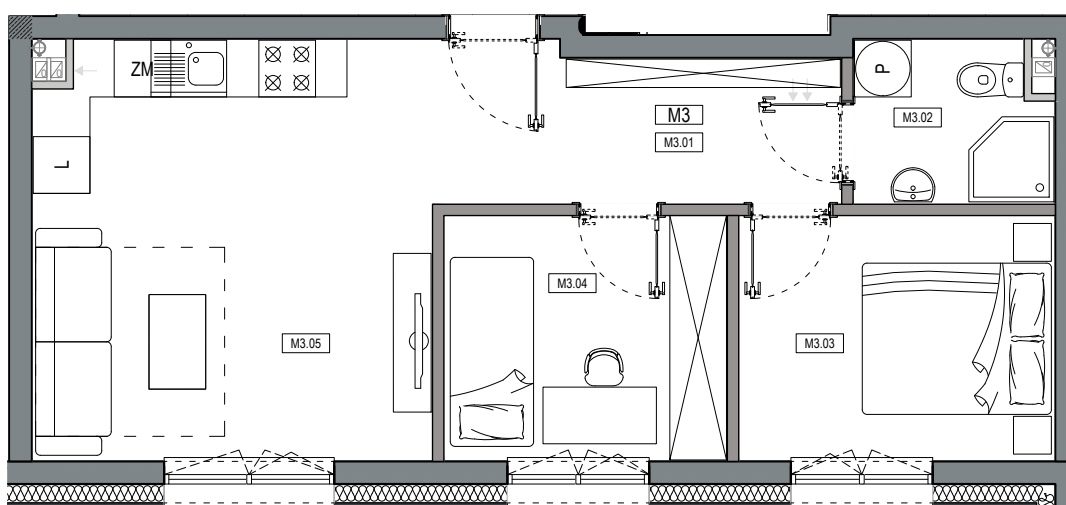

APARTAMENTY MOJE SIECHNICE I, ul. Zielona, Siechnice

| | | | |
|-------------|--------|-----------------------|----------------------|
| MIESZKANIE | M3 | POWIERZCHNIA UŻYTKOWA | 44,88 m ² |
| KONDYGNACJA | PARTER | ILOŚĆ POKOI | 3 |

cena: 349.000 zł

MIESZKANIE M3

| ZESTAWIENIE POWIERZCHNI POMIESZCZEŃ | | |
|-------------------------------------|----------------------|----------------------|
| NR | POMIESZCZENIE | POW(m ²) |
| M3.01 | PRZEDPOKÓJ | 6.85 |
| M3.02 | ŁAZIENKA | 3.41 |
| M3.03 | SYPIALNIA | 8.53 |
| M3.04 | SYPIALNIA | 7.63 |
| M3.05 | P. DZIENNY Z ANEKSEM | 18.46 |
| RAZEM POW. UŻYTKOWA | | 44.88 |
| POW. OGRODU | | 45,8 m ² |