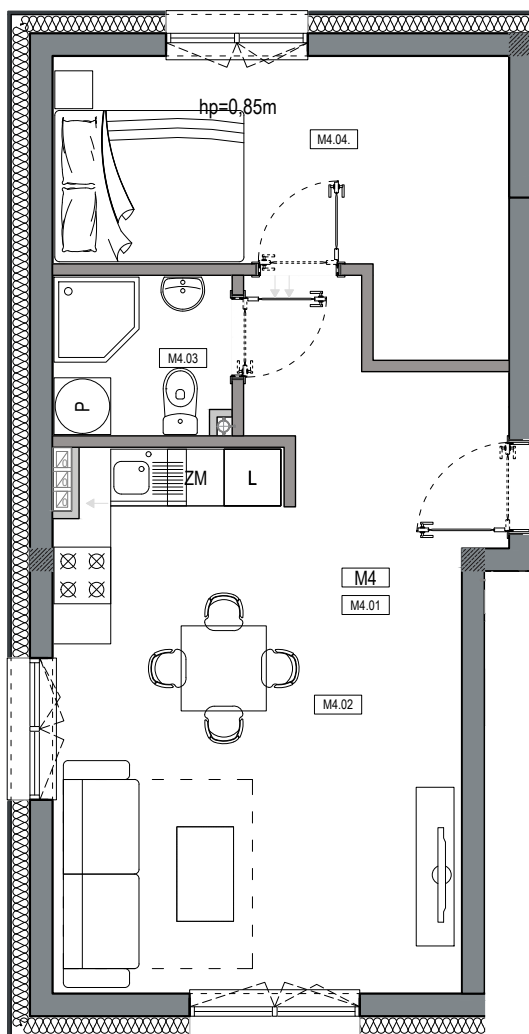

APARTAMENTY MOJE SIECHNICE I, ul. Zielona, Siechnice

MIESZKANIE	M4	POWIERZCHNIA UŻYTKOWA	43,23 m ²
KONDYGNACJA	PARTER	ILOŚĆ POKOI	2

cena: 339.000 zł

MIESZKANIE M4

ZESTAWIENIE POWIERZCHNI POMIESZCZEŃ		
NR	POMIESZCZENIE	POW(m ²)
M4.01	PRZEDPOKÓJ	5.71
M4.02	P. DZIENNY Z ANEKSEM	22.61
M4.03	ŁAZIENKA	3.06
M4.04	SYPIALNIA	11.85
RAZEM POW. UŻYTKOWA		43.23
POW. OGRODU		142.9 m ²