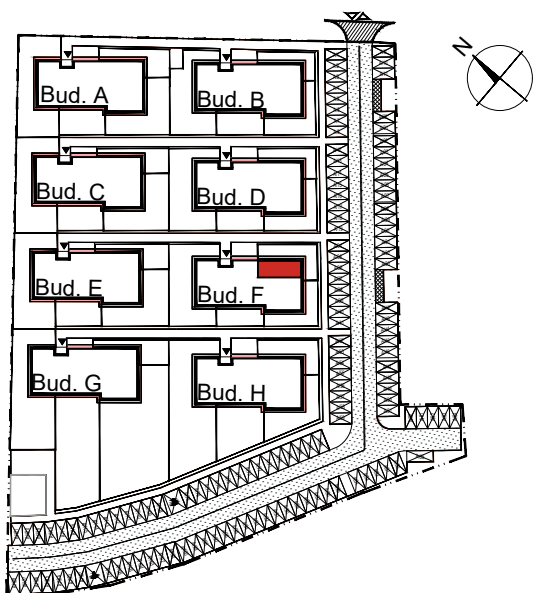

**APARTAMENTY MOJE SIECHNICE I, ul. Zielona, Siechnice**

MIESZKANIE	M 5	POWIERZCHNIA UŻYTKOWA	31,46 m <sup>2</sup>
KONDYGNACJA	I PIĘTRO	ILOŚĆ POKOI	2

**cena: 239.000 zł**

**MIESZKANIE M5**

ZESTAWIENIE POWIERZCHNI POMIESZCZEŃ		
NR	POMIESZCZENIE	POW(m <sup>2</sup> )
M5.01	PRZEDPOKÓJ	4.01
M5.02	ŁAZIENKA	4.68
M5.03	SYPIALNIA	6.50
M5.04	P. DZIENNY Z ANEKSEM	16.27
RAZEM POW. UŻYTKOWA		31.46
BALKON		