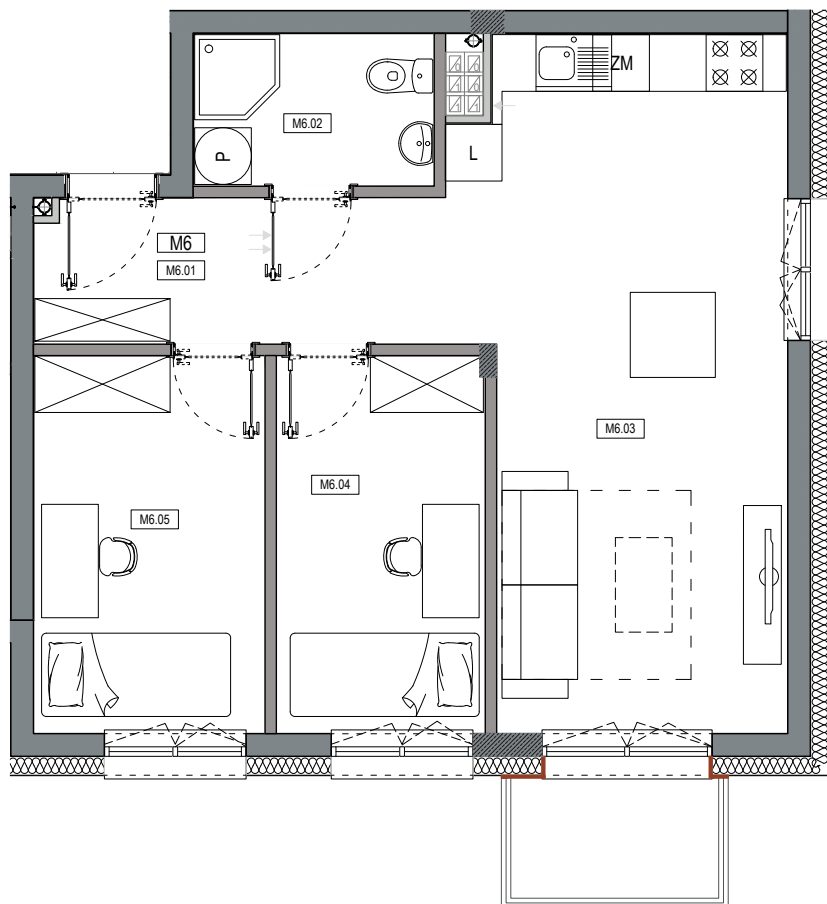

APARTAMENTY MOJE SIECHNICE I, ul. Zielona, Siechnice

| | | | |
|-------------|----------|-----------------------|----------------------|
| MIESZKANIE | M 6 | POWIERZCHNIA UŻYTKOWA | 52,60 m ² |
| KONDYGNACJA | I PIĘTRO | IŁOŚĆ POKOI | 3 |

cena: 395.000 zł

MIESZKANIE M6

| ZESTAWIENIE POWIERZCHNI POMIESZCZEŃ | | |
|-------------------------------------|----------------------|----------------------|
| NR | POMIESZCZENIE | POW(m ²) |
| M6.01 | PRZEDPOKÓJ | 6.55 |
| M6.02 | ŁAZIENKA | 4.01 |
| M6.03 | P. DZIENNY Z ANEKSEM | 23.81 |
| M6.04 | SYPIALNIA | 8.62 |
| M6.05 | SYPIALNIA | 9.61 |
| RAZEM POW. UŻYTKOWA | | 52.60 |
| BALKON | | |