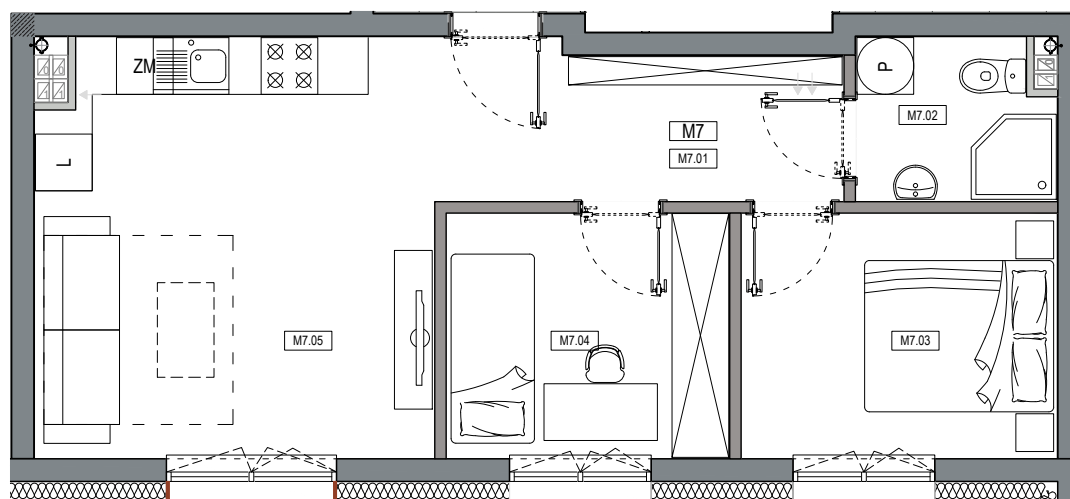

APARTAMENTY MOJE SIECHNICE I, ul. Zielona, Siechnice

MIESZKANIE	M 7	POWIERZCHNIA UŻYTKOWA	44,78 m ²
KONDYGNACJA	PARTER	ILOŚĆ POKOI	3

cena: 339.000 zł

0 1 2 3 4 5 m

MIESZKANIE M7

ZESTAWIENIE POWIERZCHNI POMIESZCZEŃ		
NR	POMIESZCZENIE	POW(m ²)
M7.01	PRZEDPOKÓJ	6.85
M7.02	ŁAZIENKA	3.42
M7.03	SYPIALNIA	8.53
M7.04	SYPIALNIA	7.63
M7.05	P. DZIENNY Z ANEKSEM	18.35
RAZEM POW. UŻYTKOWA		44.78
BALKON		