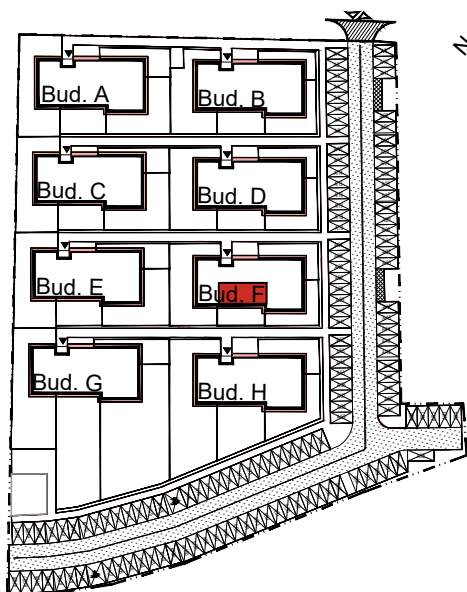

APARTAMENTY MOJE SIECHNICE I, ul. Zielona, Siechnice

MIESZKANIE	M 7	POWIERZCHNIA UŻYTKOWA	44,78 m ²
KONDYGNACJA	PARTER	ILOŚĆ POKOI	3

cena: 339.000 zł

0 1 2 3 4 5 m

MIESZKANIE M7

ZESTAWIENIE POWIERZCHNI POMIESZCZEŃ		
NR	POMIESZCZENIE	POW(m ²)
M7.01	PRZEDPOKÓJ	6.85
M7.02	ŁAZIENKA	3.42
M7.03	SYPIALNIA	8.53
M7.04	SYPIALNIA	7.63
M7.05	P. DZIENNY Z ANEKSEM	18.35
RAZEM POW. UŻYTKOWA		44.78
BALKON		