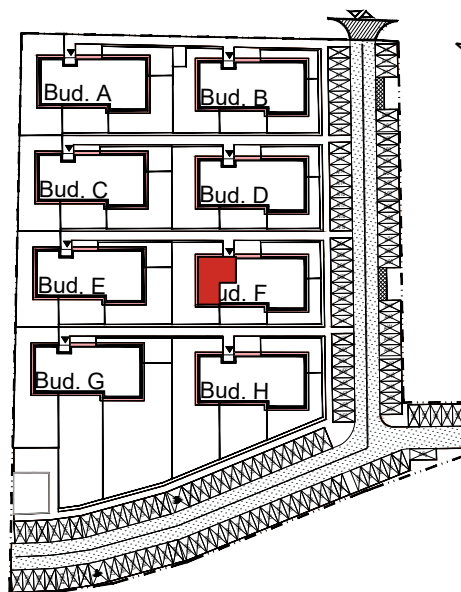

APARTAMENTY MOJE SIECHNICE I, ul. Zielona, Siechnice

MIESZKANIE	M8	POWIERZCHNIA UŻYTKOWA	57,80 m ²
KONDYGNACJA	I PIĘTRO	ILOŚĆ POKOI	4

cena: 430.000 zł

MIESZKANIE M8

ZESTAWIENIE POWIERZCHNI POMIESZCZEŃ		
NR	POMIESZCZENIE	POW(m ²)
M8.01	PRZEDPOKÓJ	11.25
M8.02	P. DZIENNY Z ANEKSEM	22.46
M8.03	ŁAZIENKA	3.06
M8.04	SYPIALNIA	7.05
M8.05	SYPIALNIA	6.99
M8.06	SYPIALNIA	6.99
RAZEM POW. UŻYTKOWA		57.80
BALKON		