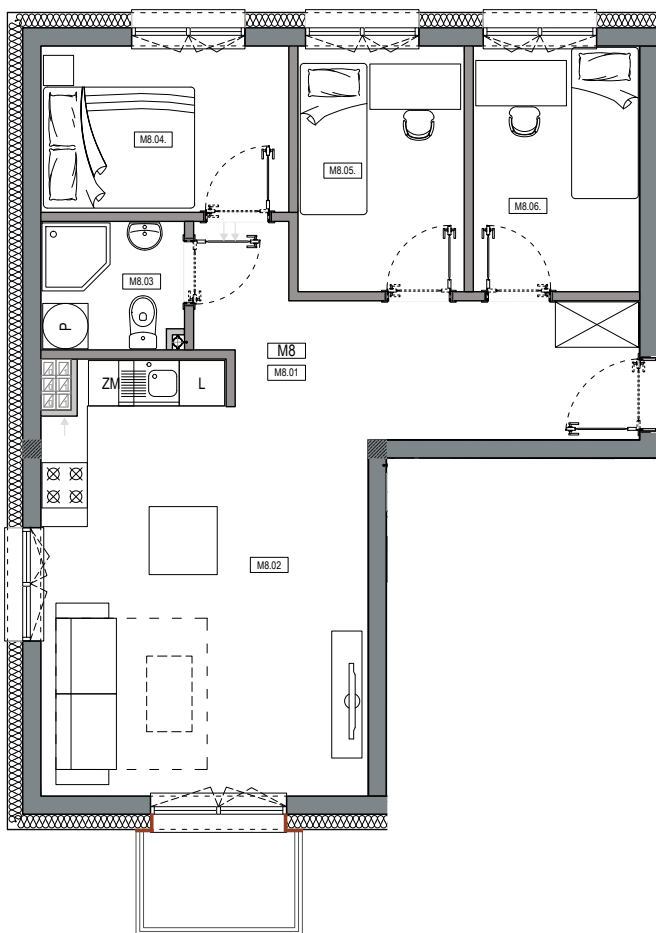

APARTAMENTY MOJE SIECHNICE I, ul. Zielona, Siechnice

MIESZKANIE	M8	POWIERZCHNIA UŻYTKOWA	57,80 m ²
KONDYGNACJA	I PIĘTRO	ILOŚĆ POKOI	4

cena: 430.000 zł

MIESZKANIE M8

ZESTAWIENIE POWIERZCHNI POMIESZCZEŃ		
NR	POMIESZCZENIE	POW(m ²)
M8.01	PRZEDPOKÓJ	11.25
M8.02	P. DZIENNY Z ANEKSEM	22.46
M8.03	ŁAZIENKA	3.06
M8.04	SYPIALNIA	7.05
M8.05	SYPIALNIA	6.99
M8.06	SYPIALNIA	6.99
RAZEM POW. UŻYTKOWA		57.80
BALKON		