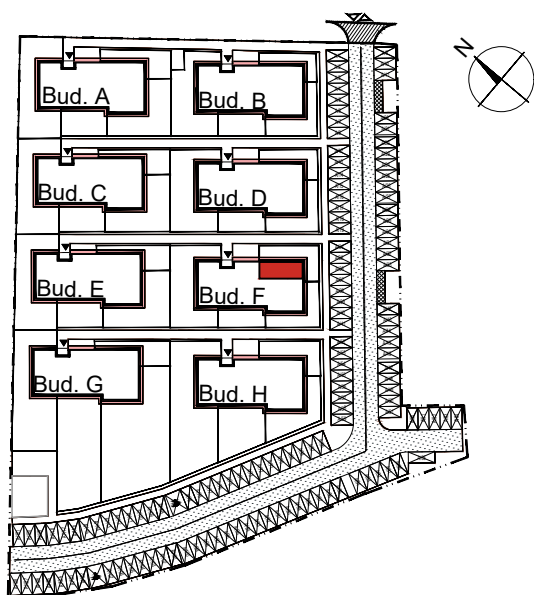

APARTAMENTY MOJE SIECHNICE I, ul. Zielona, Siechnice

MIESZKANIE	M 9	POWIERZCHNIA UŻYTKOWA	30,56 m ²
KONDYGNACJA	II PIĘTRO	IŁOŚĆ POKOI	2

cena: 229.000 zł

MIESZKANIE M9

ZESTAWIENIE POWIERZCHNI POMIESZCZEŃ		
NR	POMIESZCZENIE	POW(m ²)
M9.01	PRZEDPOKÓJ	3.98
M9.02	ŁAZIENKA	4.67
M9.03	SYPIALNIA	6.44
M9.04	P. DZIENNY Z ANEKSEM	15.47
RAZEM POW. UŻYTKOWA		30.56
BALKON		