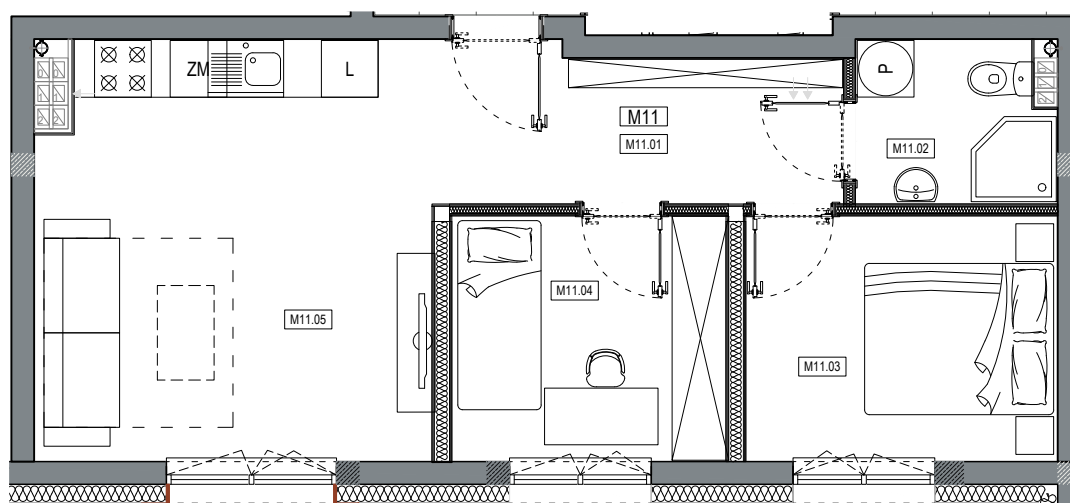

APARTAMENTY MOJE SIECHNICE I, ul. Zielona, Siechnice

MIESZKANIE	M 11	POWIERZCHNIA UŻYTKOWA	41.73 m ²
KONDYGNACJA	II PIĘTRO	ILOŚĆ POKOI	3

cena: 319.000 zł

0 1 2 3 4 5 m

MIESZKANIE M11

ZESTAWIENIE POWIERZCHNI POMIESZCZEŃ

NR	POMIESZCZENIE	POW(m ²)
M11.01	PRZEDPOKÓJ	6.94
M11.02	ŁAZIENKA	3.50
M11.03	SYPIALNIA	7.33
M11.04	SYPIALNIA	6.89
M11.05	P. DZIENNY Z ANEKSEM	17.07
RAZEM POW. UŻYTKOWA		41.73
BALKON		