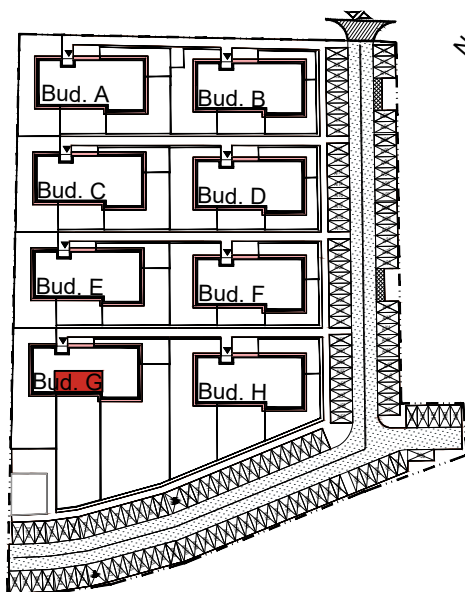

APARTAMENTY MOJE SIECHNICE I, ul. Zielona, Siechnice

MIESZKANIE	M 11	POWIERZCHNIA UŻYTKOWA	41.73 m ²
KONDYGNACJA	II PIĘTRO	ILOŚĆ POKOI	3

cena: 319.000 zł

0 1 2 3 4 5 m

MIESZKANIE M11

ZESTAWIENIE POWIERZCHNI POMIESZCZEŃ

NR	POMIESZCZENIE	POW(m ²)
M11.01	PRZEDPOKÓJ	6.94
M11.02	ŁAZIENKA	3.50
M11.03	SYPIALNIA	7.33
M11.04	SYPIALNIA	6.89
M11.05	P. DZIENNY Z ANEKSEM	17.07
RAZEM POW. UŻYTKOWA		41.73
BALKON		