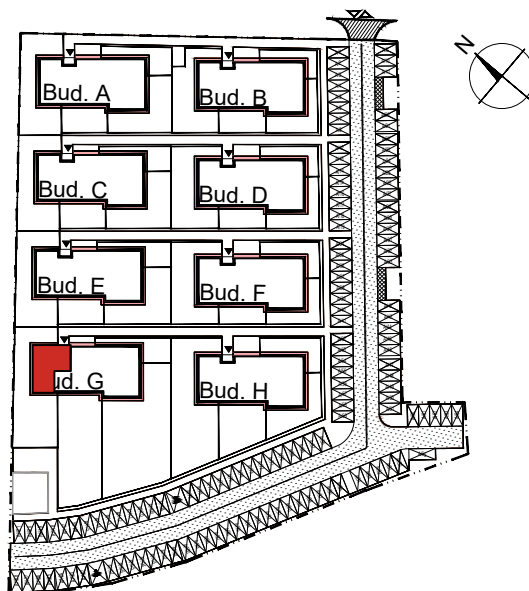

**APARTAMENTY MOJE SIECHNICE I, ul. Zielona, Siechnice**

MIESZKANIE	M 12	POWIERZCHNIA UŻYTKOWA	56,26 m <sup>2</sup>
KONDYGNACJA	II PIĘTRO	ILOŚĆ POKOI	4

**cena: 425.000 zł**

**MIESZKANIE M12**

**ZESTAWIENIE POWIERZCHNI POMIESZCZEŃ**

NR	POMIESZCZENIE	POW(m <sup>2</sup> )
M12.01	PRZEDPOKÓJ	11.27
M12.02	P. DZIENNY Z ANEKSEM	21.65
M12.03	ŁAZIENKA	3.13
M12.04	SYPIALNIA	6.46
M12.05	SYPIALNIA	6.82
M12.06	SYPIALNIA	6.93
RAZEM POW. UŻYTKOWA		56.26
BALKON		