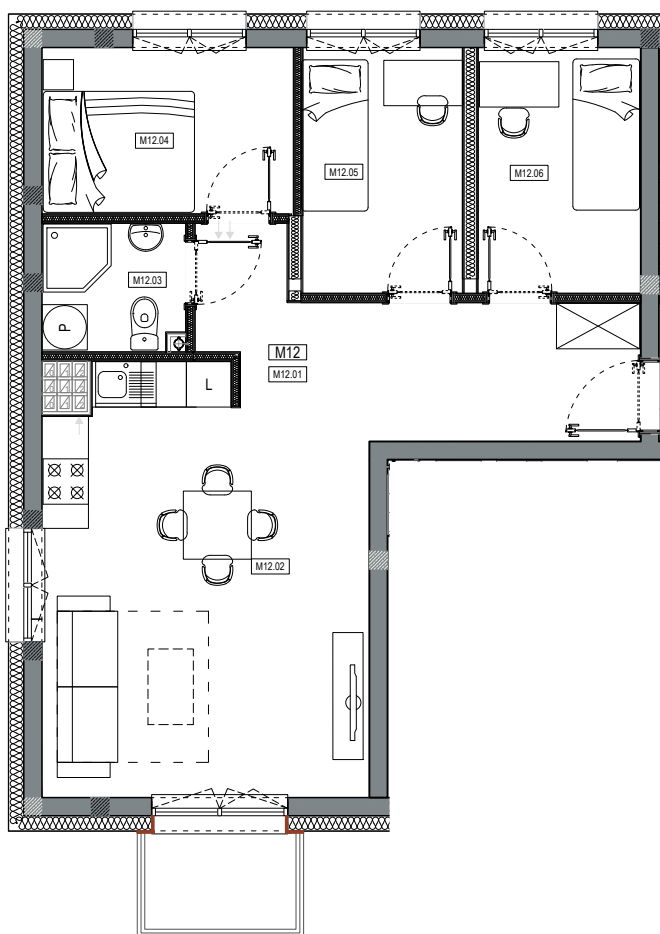

**APARTAMENTY MOJE SIECHNICE I, ul. Zielona, Siechnice**

MIESZKANIE	M 12	POWIERZCHNIA UŻYTKOWA	56,26 m <sup>2</sup>
KONDYGNACJA	II PIĘTRO	ILOŚĆ POKOI	4

**cena: 425.000 zł**

**MIESZKANIE M12**

**ZESTAWIENIE POWIERZCHNI POMIESZCZEŃ**

NR	POMIESZCZENIE	POW(m <sup>2</sup> )
M12.01	PRZEDPOKÓJ	11.27
M12.02	P. DZIENNY Z ANEKSEM	21.65
M12.03	ŁAZIENKA	3.13
M12.04	SYPIALNIA	6.46
M12.05	SYPIALNIA	6.82
M12.06	SYPIALNIA	6.93
RAZEM POW. UŻYTKOWA		56.26
BALKON		