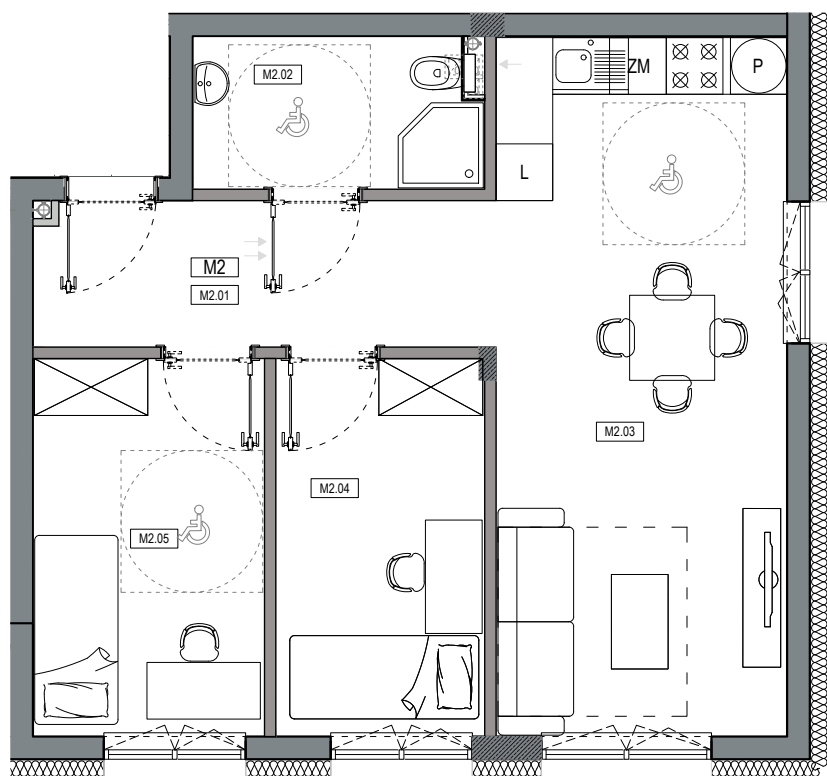

**APARTAMENTY MOJE SIECHNICE I, ul. Zielona, Siechnice**

MIESZKANIE	M2	POWIERZCHNIA UŻYTKOWA	52.82 m <sup>2</sup>
KONDYGNACJA	PARTER	ILOŚĆ POKOI	3

**cena: 449.000 zł**

0 1 2 3 4 5 m

**MIESZKANIE M2**

ZESTAWIENIE POWIERZCHNI POMIESZCZEŃ		
NR	POMIESZCZENIE	POW(m <sup>2</sup> )
M2.01	PRZEDPOKÓJ	7.37
M2.02	ŁAZIENKA	4.71
M2.03	P. DZIENNY Z ANEKSEM	22.51
M2.04	SYPIALNIA	8.62
M2.05	SYPIALNIA	9.61
RAZEM POW. UŻYTKOWA		52.82
POW. OGRODU		358.8 m <sup>2</sup>