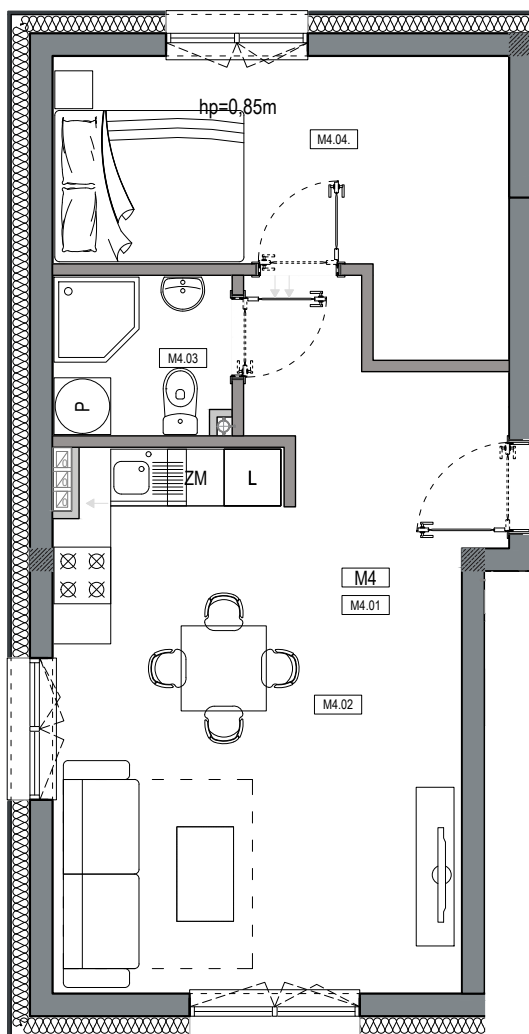

**APARTAMENTY MOJE SIECHNICE I, ul. Zielona, Siechnice**

MIESZKANIE	M4	POWIERZCHNIA UŻYTKOWA	43,23 m <sup>2</sup>
KONDYGNACJA	PARTER	ILOŚĆ POKOI	2

**cena: 360.000 zł**

**MIESZKANIE M4**

ZESTAWIENIE POWIERZCHNI POMIESZCZEŃ		
NR	POMIESZCZENIE	POW(m <sup>2</sup> )
M4.01	PRZEDPOKÓJ	5.71
M4.02	P. DZIENNY Z ANEKSEM	22.61
M4.03	ŁAZIENKA	3.06
M4.04	SYPIALNIA	11.85
RAZEM POW. UŻYTKOWA		43.23
POW. OGRODU		199.5 m <sup>2</sup>