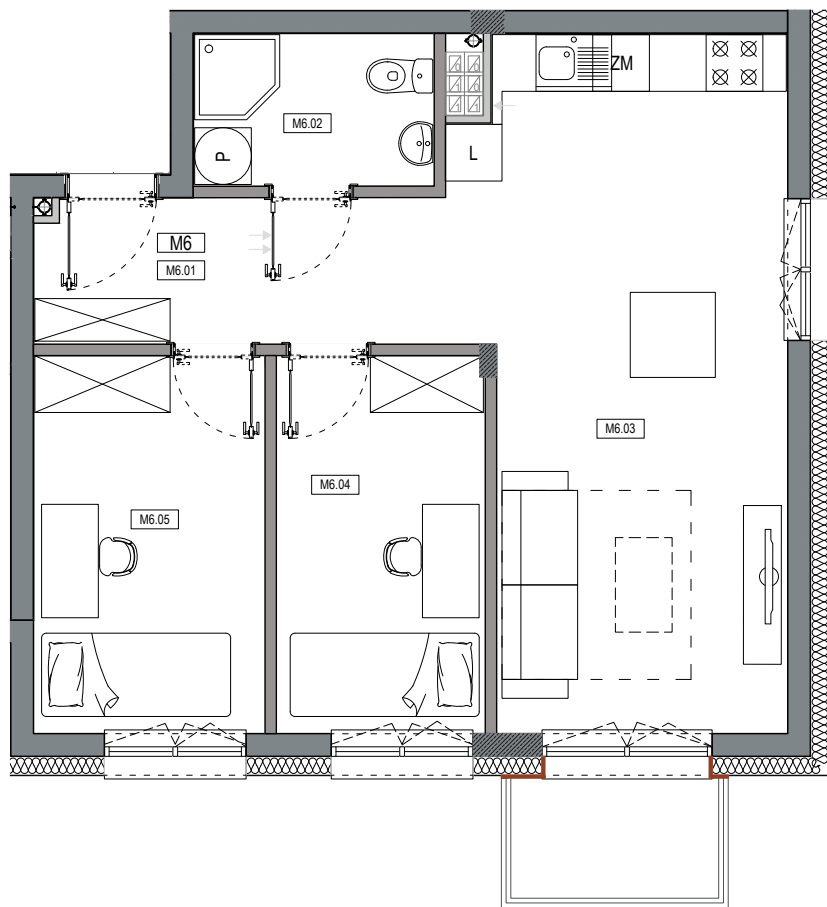

APARTAMENTY MOJE SIECHNICE I, ul. Zielona, Siechnice

MIESZKANIE	M 6	POWIERZCHNIA UŻYTKOWA	52,60 m ²
KONDYGNACJA	I PIĘTRO	IŁOŚĆ POKOI	3

cena: 415.000 zł

MIESZKANIE M6

ZESTAWIENIE POWIERZCHNI POMIESZCZEŃ		
NR	POMIESZCZENIE	POW(m ²)
M6.01	PRZEDPOKÓJ	6.55
M6.02	ŁAZIENKA	4.01
M6.03	P. DZIENNY Z ANEKSEM	23.81
M6.04	SYPIALNIA	8.62
M6.05	SYPIALNIA	9.61
RAZEM POW. UŻYTKOWA		52.60
BALKON		