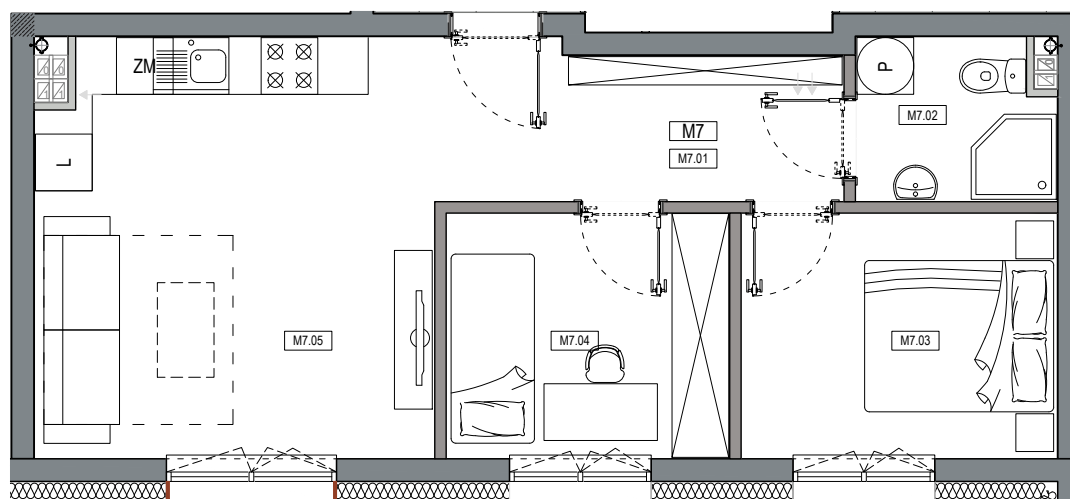

**APARTAMENTY MOJE SIECHNICE I, ul. Zielona, Siechnice**

MIESZKANIE	M 7	POWIERZCHNIA UŻYTKOWA	44,78 m <sup>2</sup>
KONDYGNACJA	PARTER	ILOŚĆ POKOI	3

**cena: 359.000 zł**

0 1 2 3 4 5 m

**MIESZKANIE M7**

ZESTAWIENIE POWIERZCHNI POMIESZCZEŃ		
NR	POMIESZCZENIE	POW(m <sup>2</sup> )
M7.01	PRZEDPOKÓJ	6.85
M7.02	ŁAZIENKA	3.42
M7.03	SYPIALNIA	8.53
M7.04	SYPIALNIA	7.63
M7.05	P. DZIENNY Z ANEKSEM	18.35
RAZEM POW. UŻYTKOWA		44.78
BALKON		