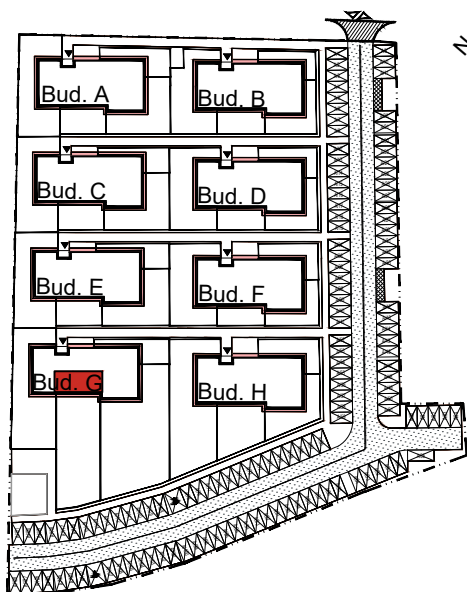

**APARTAMENTY MOJE SIECHNICE I, ul. Zielona, Siechnice**

MIESZKANIE	M 7	POWIERZCHNIA UŻYTKOWA	44,78 m <sup>2</sup>
KONDYGNACJA	PARTER	ILOŚĆ POKOI	3

**cena: 359.000 zł**

0 1 2 3 4 5 m

**MIESZKANIE M7**

ZESTAWIENIE POWIERZCHNI POMIESZCZEŃ		
NR	POMIESZCZENIE	POW(m <sup>2</sup> )
M7.01	PRZEDPOKÓJ	6.85
M7.02	ŁAZIENKA	3.42
M7.03	SYPIALNIA	8.53
M7.04	SYPIALNIA	7.63
M7.05	P. DZIENNY Z ANEKSEM	18.35
RAZEM POW. UŻYTKOWA		44.78
BALKON		