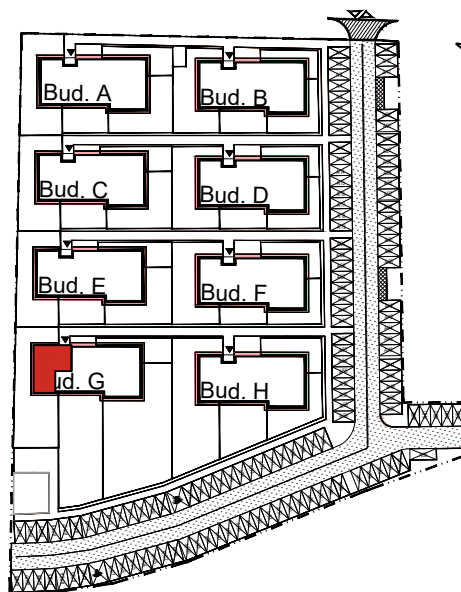

APARTAMENTY MOJE SIECHNICE I, ul. Zielona, Siechnice

MIESZKANIE	M8	POWIERZCHNIA UŻYTKOWA	57,80 m ²
KONDYGNACJA	I PIĘTRO	ILOŚĆ POKOI	4

cena: 450.000 zł

MIESZKANIE M8

ZESTAWIENIE POWIERZCHNI POMIESZCZEŃ		
NR	POMIESZCZENIE	POW(m ²)
M8.01	PRZEDPOKÓJ	11.25
M8.02	P. DZIENNY Z ANEKSEM	22.46
M8.03	ŁAZIENKA	3.06
M8.04	SYPIALNIA	7.05
M8.05	SYPIALNIA	6.99
M8.06	SYPIALNIA	6.99
RAZEM POW. UŻYTKOWA		57.80
BALKON		