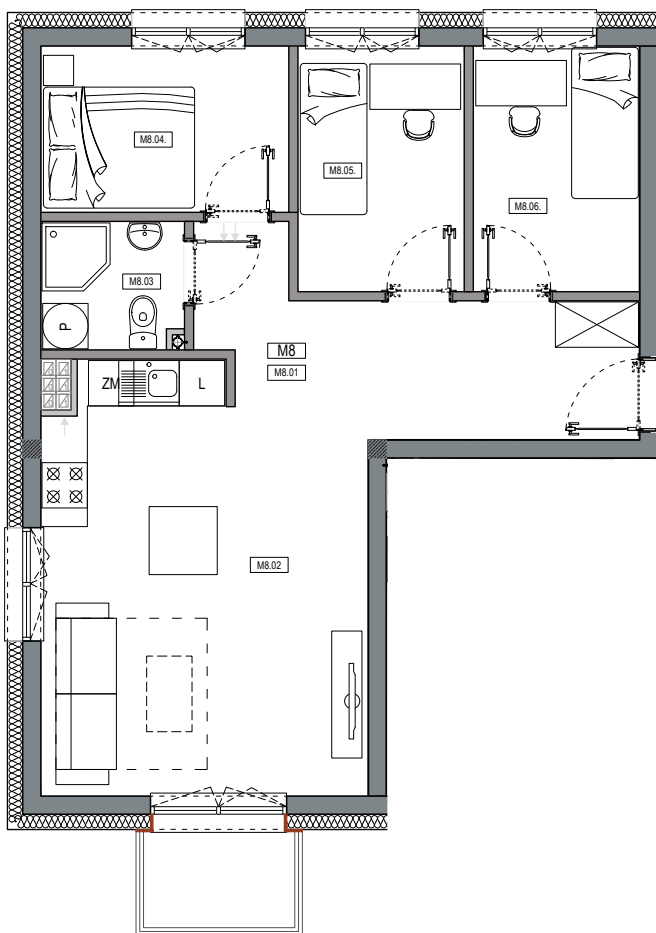

APARTAMENTY MOJE SIECHNICE I, ul. Zielona, Siechnice

MIESZKANIE	M8	POWIERZCHNIA UŻYTKOWA	57,80 m ²
KONDYGNACJA	I PIĘTRO	ILOŚĆ POKOI	4

cena: 450.000 zł

MIESZKANIE M8

ZESTAWIENIE POWIERZCHNI POMIESZCZEŃ		
NR	POMIESZCZENIE	POW(m ²)
M8.01	PRZEDPOKÓJ	11.25
M8.02	P. DZIENNY Z ANEKSEM	22.46
M8.03	ŁAZIENKA	3.06
M8.04	SYPIALNIA	7.05
M8.05	SYPIALNIA	6.99
M8.06	SYPIALNIA	6.99
RAZEM POW. UŻYTKOWA		57.80
BALKON		