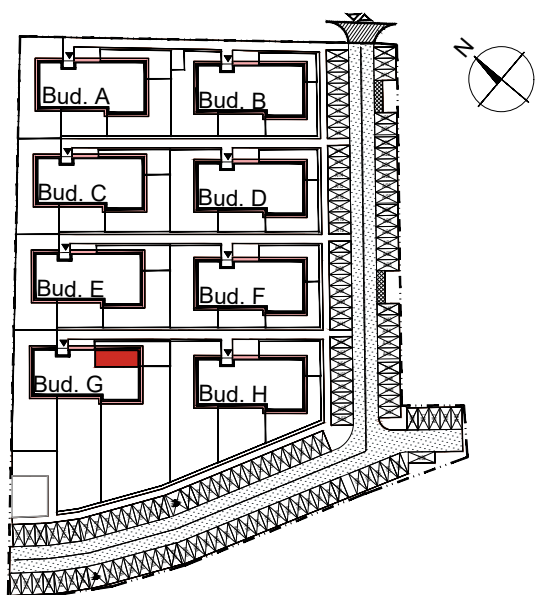

APARTAMENTY MOJE SIECHNICE I, ul. Zielona, Siechnice

MIESZKANIE	M 9	POWIERZCHNIA UŻYTKOWA	30,56 m ²
KONDYGNACJA	II PIĘTRO	IŁOŚĆ POKOI	2

cena: 229.000 zł

MIESZKANIE M9

ZESTAWIENIE POWIERZCHNI POMIESZCZEŃ		
NR	POMIESZCZENIE	POW(m ²)
M9.01	PRZEDPOKÓJ	3.98
M9.02	ŁAZIENKA	4.67
M9.03	SYPIALNIA	6.44
M9.04	P. DZIENNY Z ANEKSEM	15.47
RAZEM POW. UŻYTKOWA		30.56
BALKON		