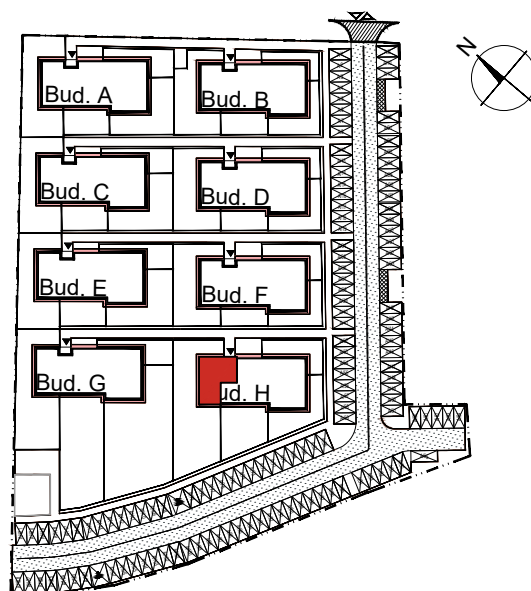

APARTAMENTY MOJE SIECHNICE I, ul. Zielona, Siechnice

MIESZKANIE	M 12	POWIERZCHNIA UŻYTKOWA	56,26 m ²
KONDYGNACJA	II PIĘTRO	ILOŚĆ POKOI	4

cena: 425.000 zł

MIESZKANIE M12

ZESTAWIENIE POWIERZCHNI POMIESZCZEŃ

NR	POMIESZCZENIE	POW(m ²)
M12.01	PRZEDPOKÓJ	11.27
M12.02	P. DZIENNY Z ANEKSEM	21.65
M12.03	ŁAZIENKA	3.13
M12.04	SYPIALNIA	6.46
M12.05	SYPIALNIA	6.82
M12.06	SYPIALNIA	6.93
RAZEM POW. UŻYTKOWA		56.26
BALKON		