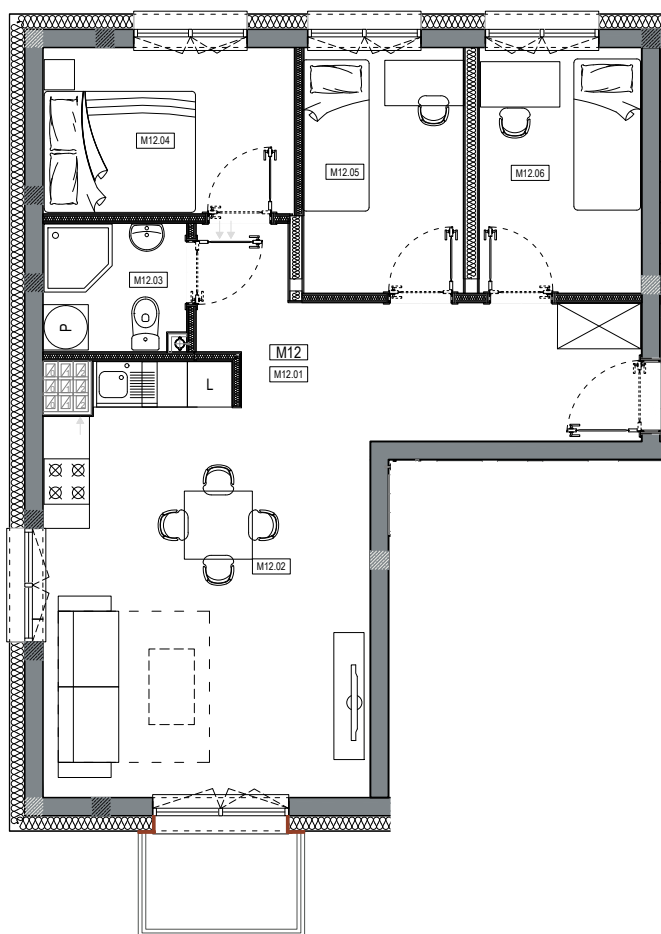

APARTAMENTY MOJE SIECHNICE I, ul. Zielona, Siechnice

MIESZKANIE	M 12	POWIERZCHNIA UŻYTKOWA	56,26 m ²
KONDYGNACJA	II PIĘTRO	ILOŚĆ POKOI	4

cena: 425.000 zł

MIESZKANIE M12

ZESTAWIENIE POWIERZCHNI POMIESZCZEŃ

NR	POMIESZCZENIE	POW(m ²)
M12.01	PRZEDPOKÓJ	11.27
M12.02	P. DZIENNY Z ANEKSEM	21.65
M12.03	ŁAZIENKA	3.13
M12.04	SYPIALNIA	6.46
M12.05	SYPIALNIA	6.82
M12.06	SYPIALNIA	6.93
RAZEM POW. UŻYTKOWA		56.26
BALKON		