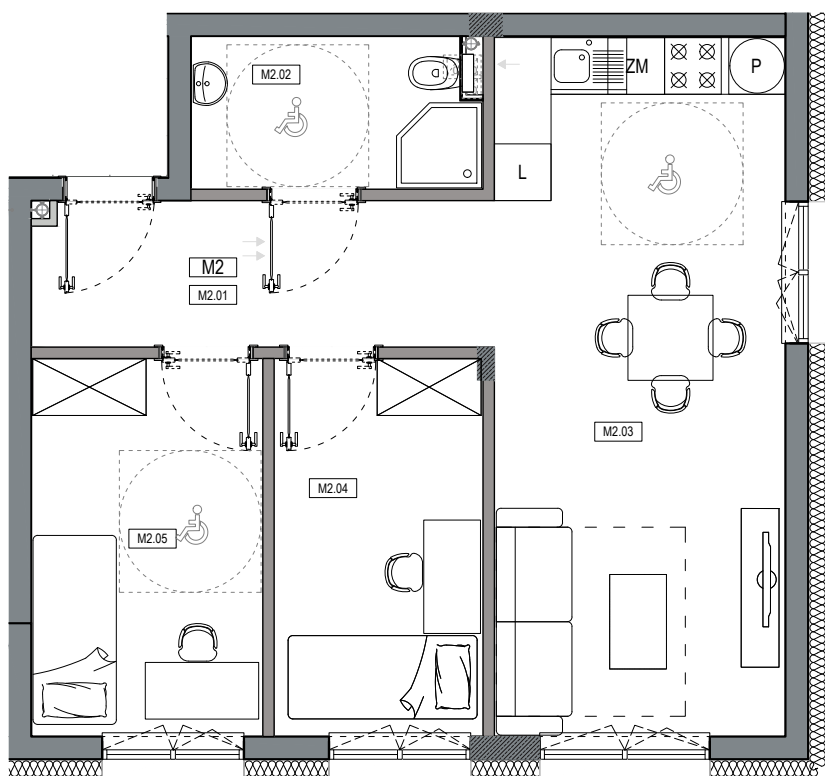

APARTAMENTY MOJE SIECHNICE I, ul. Zielona, Siechnice

MIESZKANIE	M2	POWIERZCHNIA UŻYTKOWA	52.82 m ²
KONDYGNACJA	PARTER	ILOŚĆ POKOI	3

cena: 420.000 zł

0 1 2 3 4 5 m

MIESZKANIE M2

ZESTAWIENIE POWIERZCHNI POMIESZCZEŃ		
NR	POMIESZCZENIE	POW(m ²)
M2.01	PRZEDPOKÓJ	7.37
M2.02	ŁAZIENKA	4.71
M2.03	P. DZIENNY Z ANEKSEM	22.51
M2.04	SYPIALNIA	8.62
M2.05	SYPIALNIA	9.61
RAZEM POW. UŻYTKOWA		52.82
POW. OGRODU		83.9 m ²