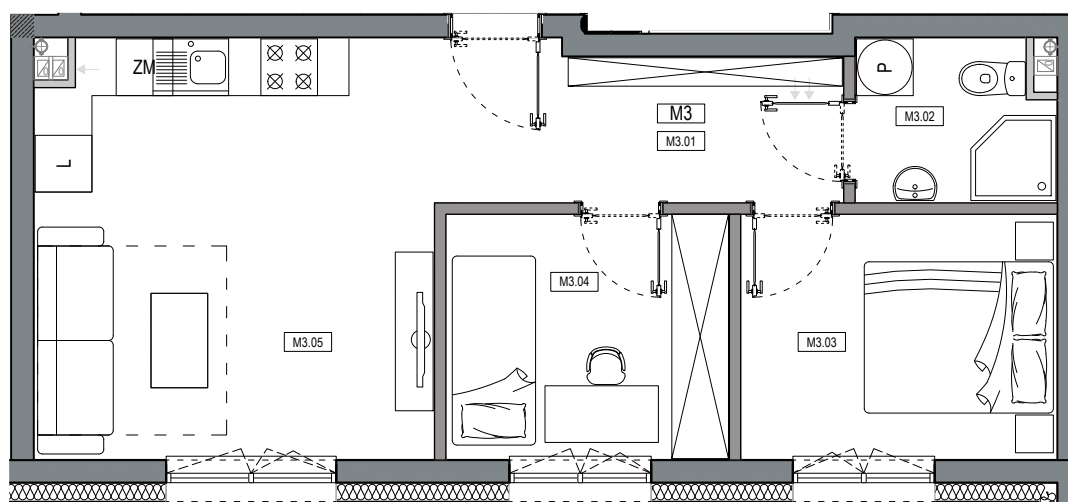

APARTAMENTY MOJE SIECHNICE I, ul. Zielona, Siechnice

MIESZKANIE	M3	POWIERZCHNIA UŻYTKOWA	44,88 m ²
KONDYGNACJA	PARTER	ILOŚĆ POKOI	3

cena: 359.000 zł

MIESZKANIE M3

ZESTAWIENIE POWIERZCHNI POMIESZCZEŃ		
NR	POMIESZCZENIE	POW(m ²)
M3.01	PRZEDPOKÓJ	6.85
M3.02	ŁAZIENKA	3.41
M3.03	SYPIALNIA	8.53
M3.04	SYPIALNIA	7.63
M3.05	P. DZIENNY Z ANEKSEM	18.46
RAZEM POW. UŻYTKOWA		44.88
POW. OGRODU		109.0 m²