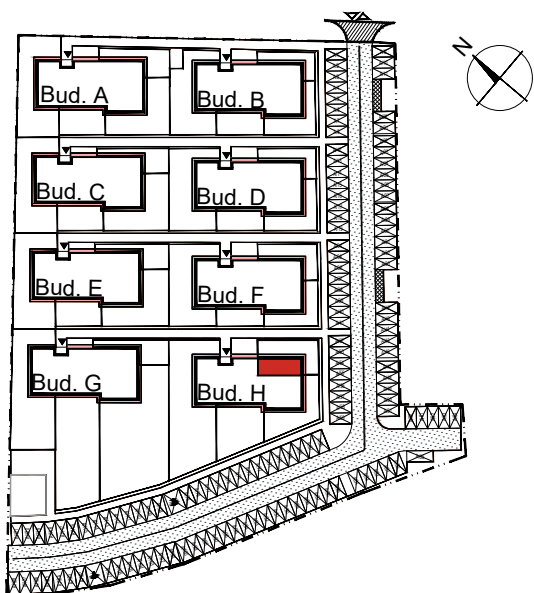

APARTAMENTY MOJE SIECHNICE I, ul. Zielona, Siechnice

MIESZKANIE	M 5	POWIERZCHNIA UŻYTKOWA	31,46 m ²
KONDYGNACJA	I PIĘTRO	ILOŚĆ POKOI	2

cena: 239.000 zł

MIESZKANIE M5

ZESTAWIENIE POWIERZCHNI POMIESZCZEŃ		
NR	POMIESZCZENIE	POW(m ²)
M5.01	PRZEDPOKÓJ	4.01
M5.02	ŁAZIENKA	4.68
M5.03	SYPIALNIA	6.50
M5.04	P. DZIENNY Z ANEKSEM	16.27
RAZEM POW. UŻYTKOWA		31.46
BALKON		