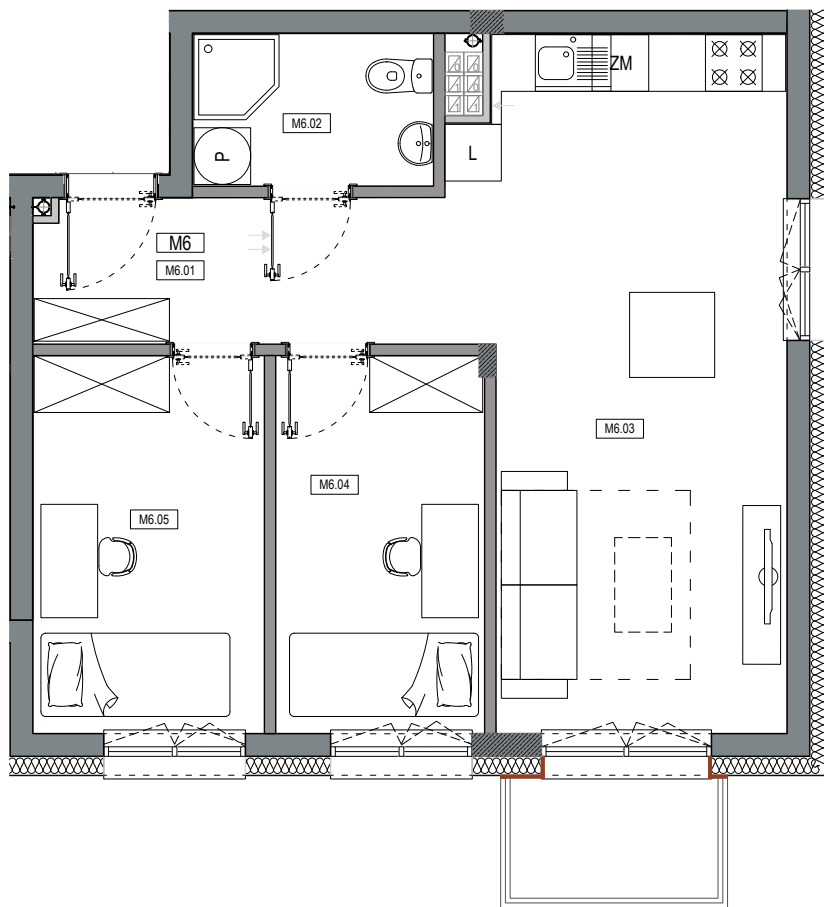

APARTAMENTY MOJE SIECHNICE I, ul. Zielona, Siechnice

MIESZKANIE	M 6	POWIERZCHNIA UŻYTKOWA	52,60 m ²
KONDYGNACJA	I PIĘTRO	ILOŚĆ POKOI	3

cena: 415.000 zł

MIESZKANIE M6

ZESTAWIENIE POWIERZCHNI POMIESZCZEŃ

NR	POMIESZCZENIE	POW(m ²)
M6.01	PRZEDPOKÓJ	6.55
M6.02	ŁAZIENKA	4.01
M6.03	P. DZIENNY Z ANEKSEM	23.81
M6.04	SYPIALNIA	8.62
M6.05	SYPIALNIA	9.61
RAZEM POW. UŻYTKOWA		52.60
BALKON		