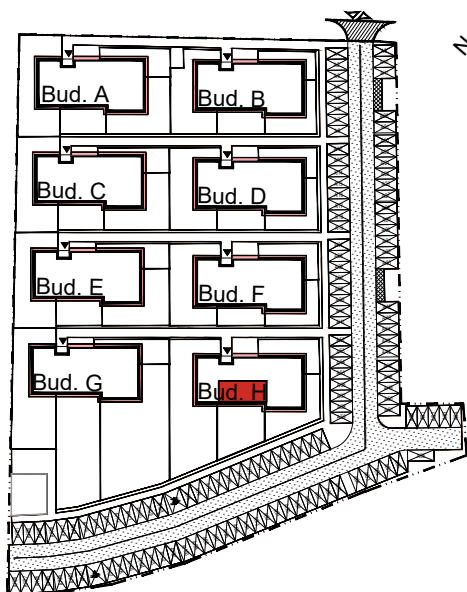

**APARTAMENTY MOJE SIECHNICE I, ul. Zielona, Siechnice**

MIESZKANIE	M 7	POWIERZCHNIA UŻYTKOWA	44,78 m <sup>2</sup>
KONDYGNACJA	PARTER	ILOŚĆ POKOI	3

**cena: 359.000 zł**

**MIESZKANIE M7**

ZESTAWIENIE POWIERZCHNI POMIESZCZEŃ		
NR	POMIESZCZENIE	POW(m <sup>2</sup> )
M7.01	PRZEDPOKÓJ	6.85
M7.02	ŁAZIENKA	3.42
M7.03	SYPIALNIA	8.53
M7.04	SYPIALNIA	7.63
M7.05	P. DZIENNY Z ANEKSEM	18.35
RAZEM POW. UŻYTKOWA		44.78
BALKON		