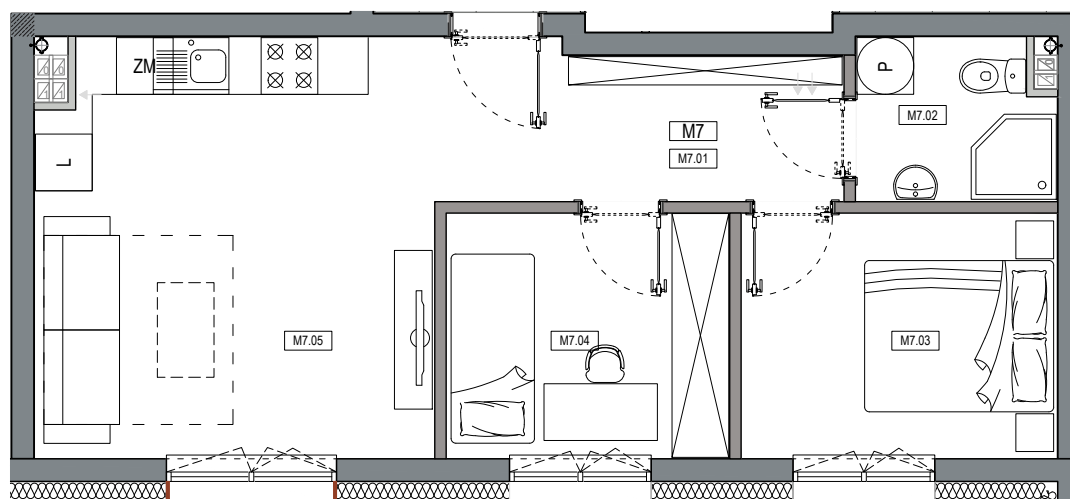

**APARTAMENTY MOJE SIECHNICE I, ul. Zielona, Siechnice**

MIESZKANIE	M 7	POWIERZCHNIA UŻYTKOWA	44,78 m <sup>2</sup>
KONDYGNACJA	PARTER	ILOŚĆ POKOI	3

**cena: 359.000 zł**

**MIESZKANIE M7**

ZESTAWIENIE POWIERZCHNI POMIESZCZEŃ		
NR	POMIESZCZENIE	POW(m <sup>2</sup> )
M7.01	PRZEDPOKÓJ	6.85
M7.02	ŁAZIENKA	3.42
M7.03	SYPIALNIA	8.53
M7.04	SYPIALNIA	7.63
M7.05	P. DZIENNY Z ANEKSEM	18.35
RAZEM POW. UŻYTKOWA		44.78
BALKON		