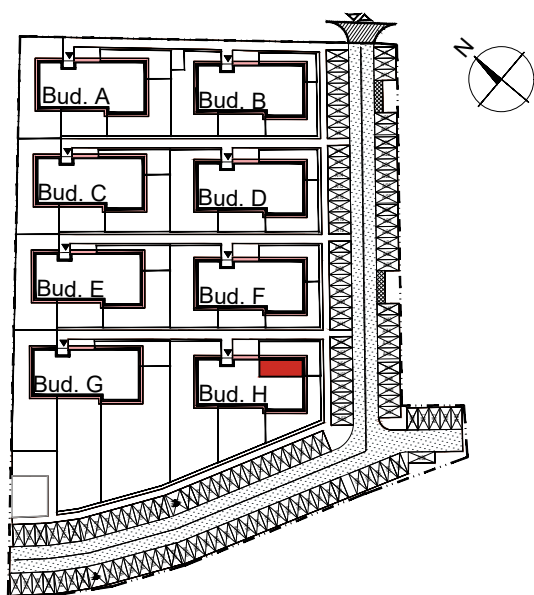

APARTAMENTY MOJE SIECHNICE I, ul. Zielona, Siechnice

MIESZKANIE	M 9	POWIERZCHNIA UŻYTKOWA	30,56 m ²
KONDYGNACJA	II PIĘTRO	IŁOŚĆ POKOI	2

cena: 229.000 zł

MIESZKANIE M9

ZESTAWIENIE POWIERZCHNI POMIESZCZEŃ		
NR	POMIESZCZENIE	POW(m ²)
M9.01	PRZEDPOKÓJ	3.98
M9.02	ŁAZIENKA	4.67
M9.03	SYPIALNIA	6.44
M9.04	P. DZIENNY Z ANEKSEM	15.47
RAZEM POW. UŻYTKOWA		30.56
BALKON		